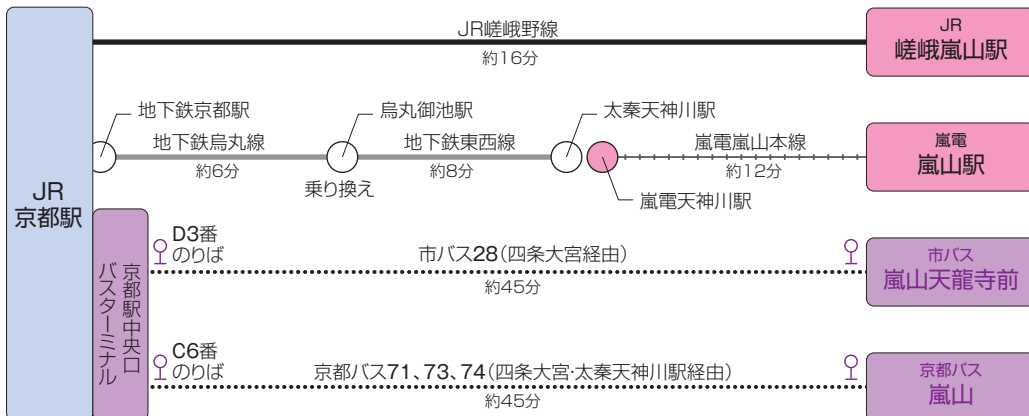

嵐山/嵯峨野マップ

▶ 嵐山へのアクセス

*所要時間は目安です。