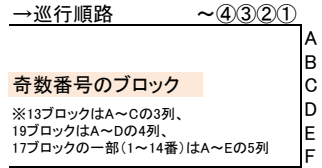

祇園祭山鉾巡行(後祭巡行) 御池通観覧席案内図

●数字はブロック番号、受付は各ブロックごとにあります。

設置予定

ブロック内見取図

- 京都市営地下鉄東西線
- 京都市営地下鉄烏丸線

* 交通案内

- ・JR京都駅・阪急烏丸駅から
 地下鉄烏丸線「国際会館」行き 「烏丸御池」下車
 または「烏丸御池」にて地下鉄東西線のりかえ
 「京都市役所前」下車
- ・京阪三条駅から
 地下鉄東西線「太秦天神川」行き 「京都市役所前」
 または「烏丸御池」下車