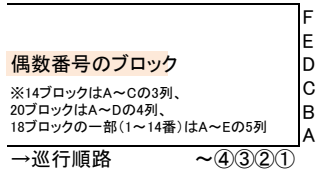

祇園祭山鉾巡行(後祭巡行) 御池通観覧席案内図

●数字はブロック番号、受付は各ブロックごとにあります。

設置予定

ブロック内見取図

- 京都市営地下鉄東西線
- 京都市営地下鉄烏丸線

* 交通案内

- ・JR京都駅・阪急烏丸駅から
 地下鉄烏丸線「国際会館」行き 「烏丸御池」下車
 または「烏丸御池」にて地下鉄東西線のりかえ
 「京都市役所前」下車
- ・京阪三条駅から
 地下鉄東西線「太秦天神川」行き 「京都市役所前」
 または「烏丸御池」下車