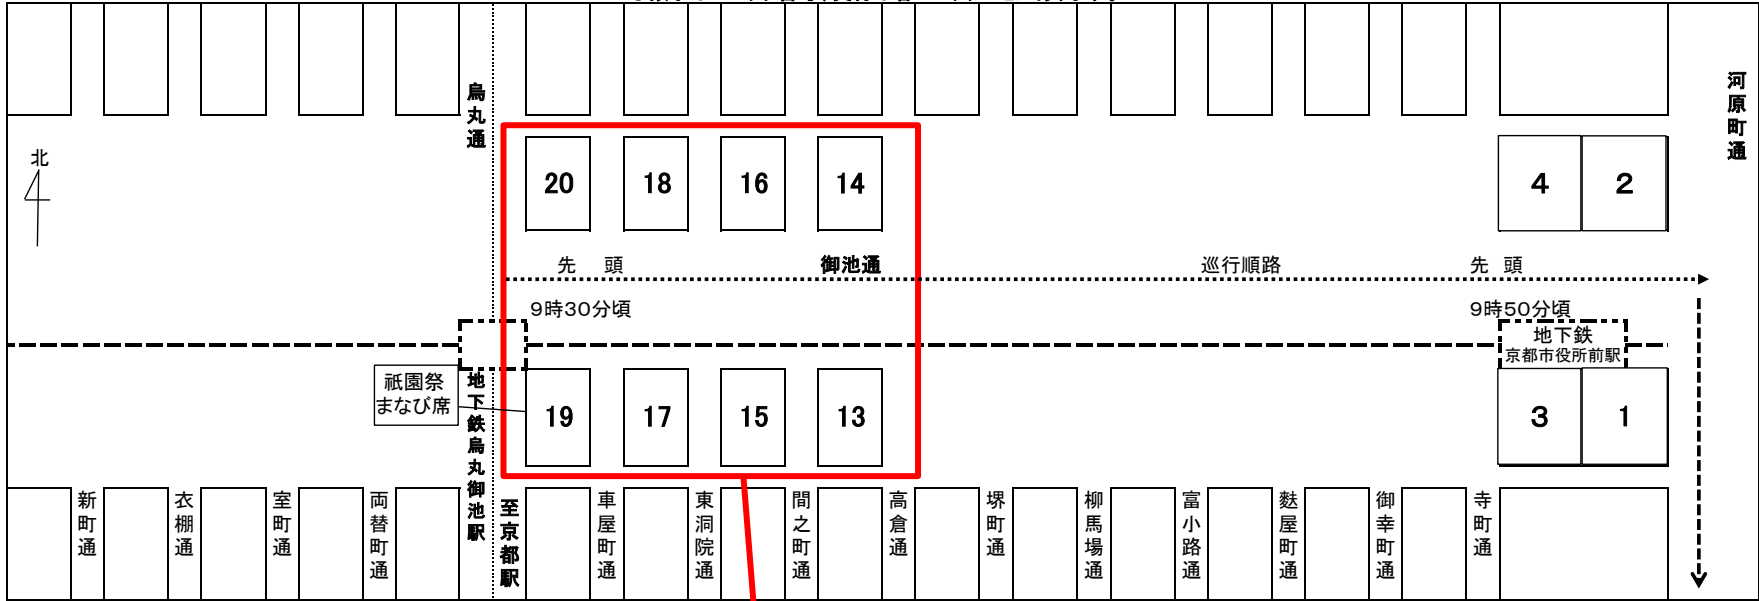

祇園祭山鉾巡行(後祭巡行) 御池通観覧席案内図

●数字はブロック番号、受付は各ブロックごとにあります。

設置予定

ブロック内見取図

- 京都市営地下鉄東西線
- 京都市営地下鉄烏丸線

* 交通案内

- ・JR京都駅・阪急烏丸駅から
 地下鉄烏丸線「国際会館」行き 「烏丸御池」下車
 または「烏丸御池」にて地下鉄東西線のりかえ
 「京都市役所前」下車
- ・京阪三条駅から
 地下鉄東西線「太秦天神川」行き 「京都市役所前」
 または「烏丸御池」下車