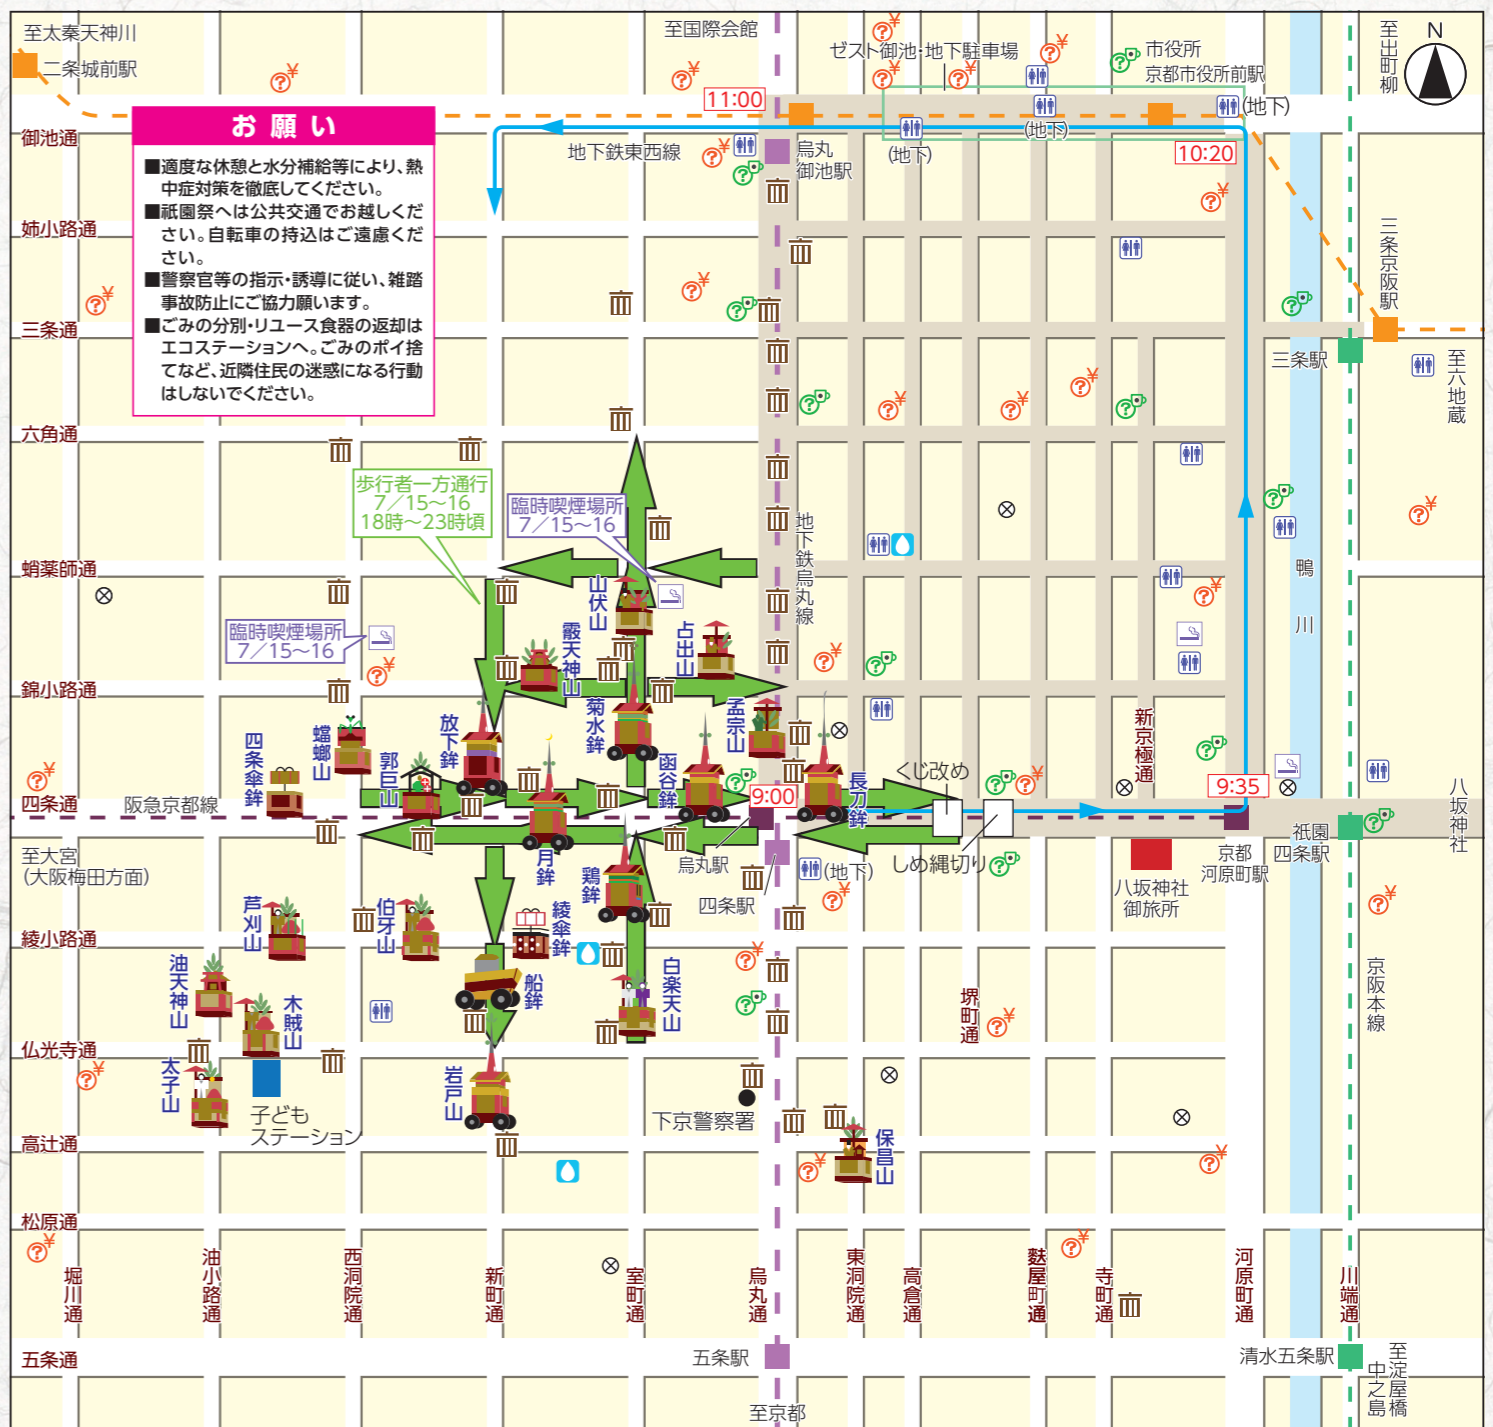

WEB版ガイド  
GPS連動マップ  
山鉾の解説も掲載

Study

# 祇園祭 宵山ガイド 前祭

WEB版ガイド  
GPS連動マップ  
山鉾の解説も掲載

Study

7月24日(金)山鉾巡行コース (Pink arrow)  
 7月24日(金)花傘巡行コース (Blue arrow)

■ 京阪電車 ■ 阪急電車 ■ 地下鉄烏丸線 ■ 地下鉄東西線  
■ 京阪電車 ■ 阪急電車 ■ 地下鉄烏丸線 ■ 地下鉄東西線

京都まちなか観光案内所 (📍) セブン-イレブン・セブン銀行ATM (🏪) スターバックス コーヒー (☕) 交番 (🚔) 路上喫煙等対策強化区域 (路上喫煙者には千円の過料が科されます。) (🚭) 喫煙場所

AED 全ての山鉾町にAEDを設置(セコム協賛)

7月17日(金)山鉾巡行コース (Blue arrow) ■ 京阪電車 ■ 阪急電車 ■ 地下鉄烏丸線 ■ 地下鉄東西線

■ エコステーション(ごみの分別・リユース食器の返却拠点、15~16日)(祇園祭ごみゼロ大作戦) ➡ 歩行者一方通行(15~16日:18時~23時頃)  
 京都まちなか観光案内所(📍) セブン-イレブン・セブン銀行ATM(🏪) スターバックス コーヒー(☕) 交番(🚔) マイボトル用給水機(15~16日)  
■ 子どもステーション(授乳、おむつ交換、トイレの貸出、14日~16日:18時~20時)(洛和会丸太町病院協賛)