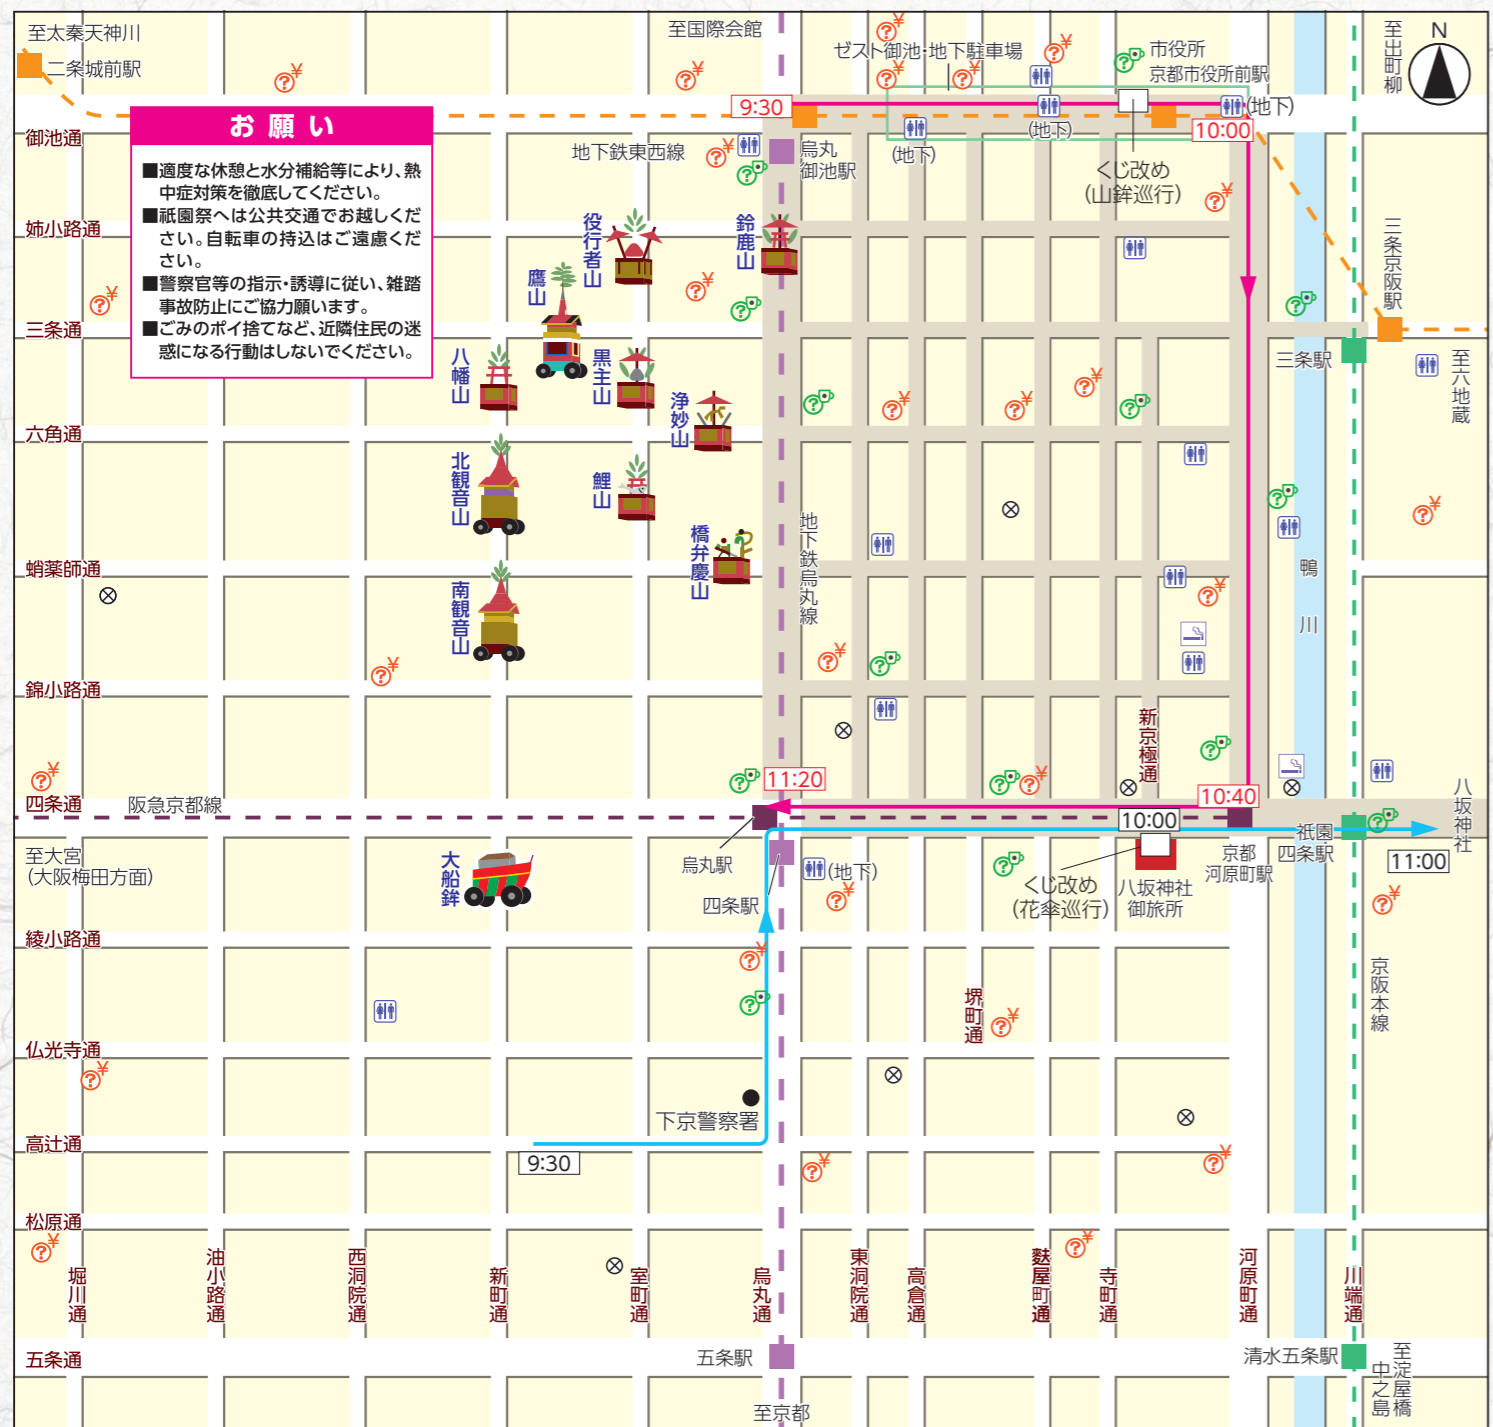

WEB版ガイド  
GPS連動マップ  
山鉾の解説も掲載

Study

# 祇園祭 宵山ガイド 前祭

WEB版ガイド  
GPS連動マップ  
山鉾の解説も掲載

Study

7月24日(金)山鉾巡行コース (Pink arrow)  
 7月24日(金)花傘巡行コース (Blue arrow)

■ 京阪電車 ■ 阪急電車 ■ 地下鉄烏丸線 ■ 地下鉄東西線  
■ 京阪電車 ■ 阪急電車 ■ 地下鉄烏丸線 ■ 地下鉄東西線

京都まちなか観光案内所 (📍) セブン-イレブン・セブン銀行ATM (🏪) スターバックス コーヒー (☕) 交番 (🚔) 路上喫煙等対策強化区域 (路上喫煙者には千円の過料が科されます。) (🚭) 喫煙場所

**祇園祭に行く**  
マンガで分かりやすく解説!(電子版)

しんこうさい **神幸祭 (7月17日)** かんこうさい **還幸祭 (7月24日)**

八坂神社の神輿は3基あり、それぞれ六角・四角・八角と特徴ある形をし、主祭神「素戔嗚尊」を奉斎する神輿は六角形で、屋根には鳳凰を載ている。17日午後4時の神幸祭典終了後、午後6時に八坂神社石段下を3基の神輿が出発、氏子地域を各々所定のコースを渡御、四条寺町の御旅所に到着し、24日まで奉安される。24日午後5時頃、御旅所を3基の神輿が出発、八坂神社まで渡御し帰社後、還幸祭の祭典がおこなわれる。