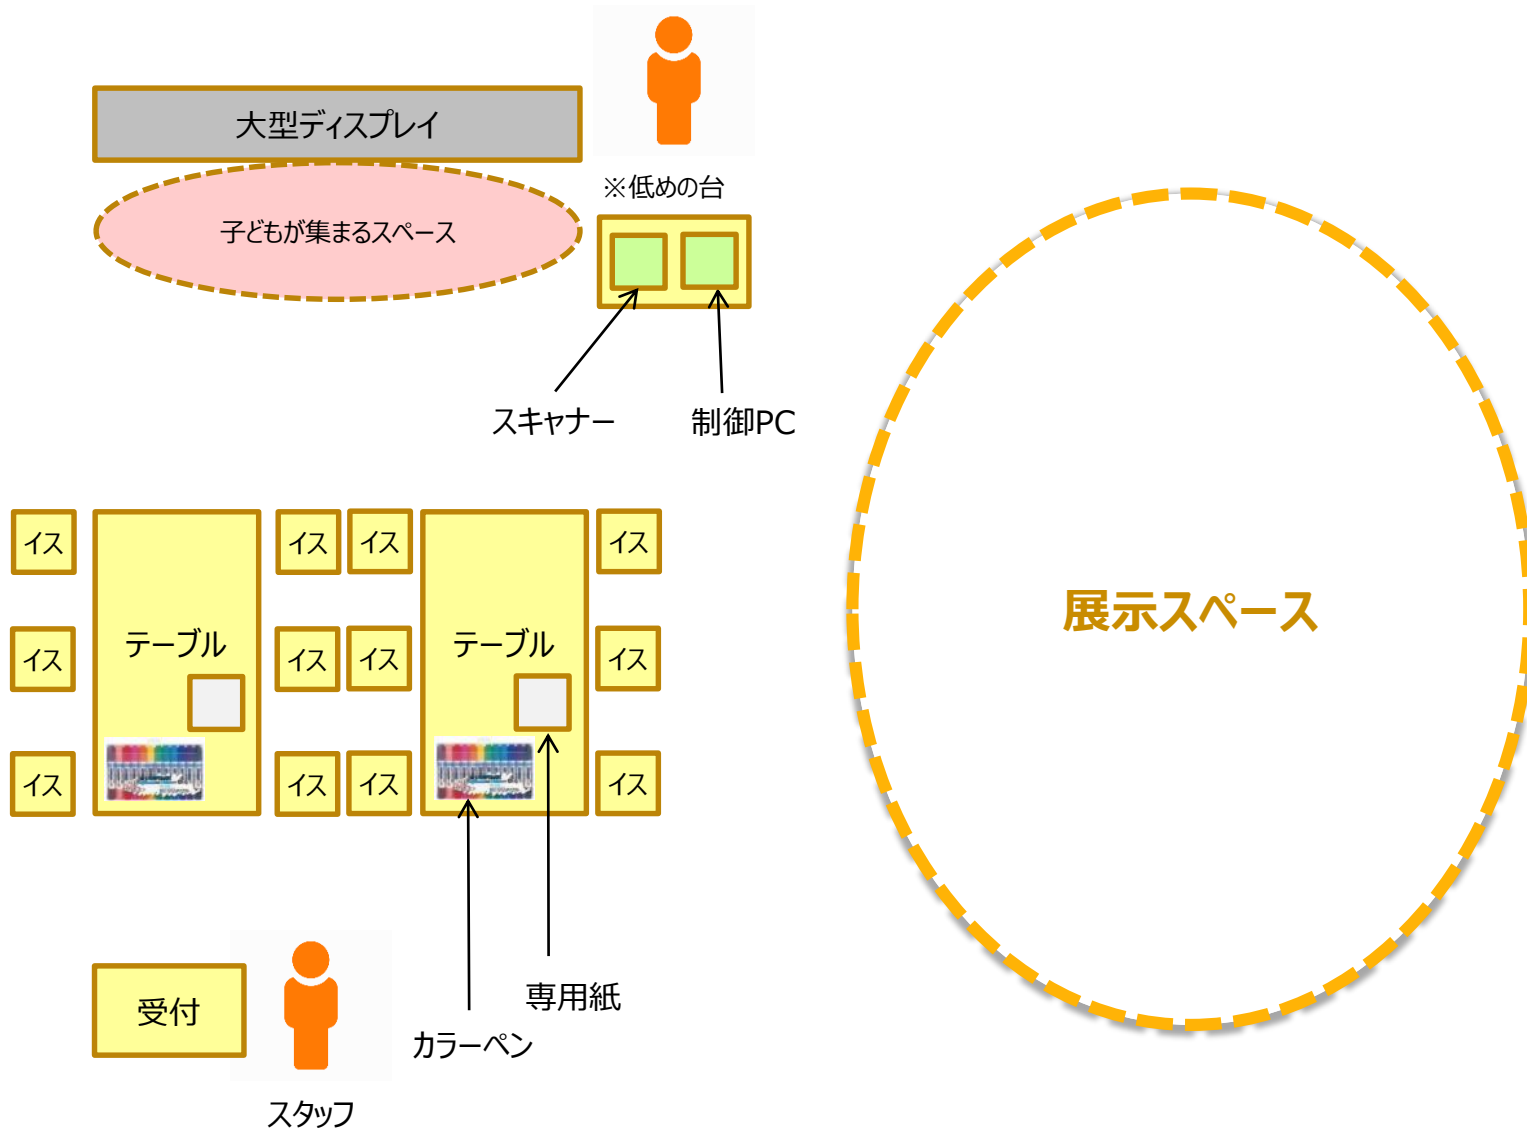

大型版

大型版

ミニ版

ミニ版

ミニ版

提供：ハンズプロ様

会場レイアウト例

(参考) おえかきパラダイスとは？

おえかきパラダイスは、“**楽しみながら学べる**”をコンセプトに開発したエデュテイメントソリューションです。

おえかきパラダイスを通じて育つ、3つの姿

1. 豊かな感性と表現

音が鳴る、描いた絵によって動き方が異なる体験を通じて、観察力、想像力、表現力など感性が磨かれます。感性と表現が豊かになります。

2. 自然との関わり

水族館や昆虫などのテーマでお絵描きに取り組む、図鑑や写真を見ながら絵を描くなどの体験を通じて身近な自然への興味・喚起につながります。